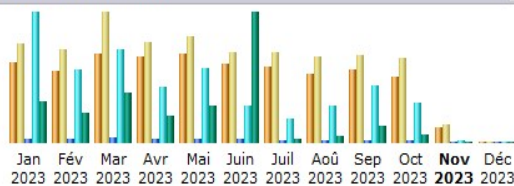

Rapport d'utilisation du site Roland de Lassus

Année scolaire 2022/2023

Historique mensuel

Mois	Visiteurs différents	Visites	Pages	Hits	Bande passante
Jan 2022	370	559	1 520	24 847	1.21 Go
Fév 2022	413	561	1 743	27 895	1.23 Go
Mar 2022	457	639	1 496	15 633	326.65 Mo
Avr 2022	480	665	1 244	13 551	241.96 Mo
Mai 2022	439	601	1 192	14 455	499.30 Mo
Juin 2022	567	886	2 473	39 291	11.26 Go
Juil 2022	508	704	1 305	19 193	666.45 Mo
Aoû 2022	430	564	1 960	7 030	523.10 Mo
Sep 2022	406	538	1 018	18 520	511.64 Mo
Oct 2022	599	783	2 287	17 278	837.88 Mo
Nov 2022	423	560	1 289	19 767	2.24 Go
Déc 2022	400	589	1 688	28 084	8.70 Go
Total	5 492	7 649	19 215	245 544	28.16 Go

Historique mensuel

Mois	Visiteurs différents	Visites	Pages	Hits	Bande passante
Jan 2023	388	480	1 185	37 115	2.39 Go
Fév 2023	348	452	943	20 731	1.75 Go
Mar 2023	432	628	1 302	26 770	2.87 Go
Avr 2023	417	487	882	16 078	1.58 Go
Mai 2023	426	515	1 142	21 117	2.12 Go
Juin 2023	380	434	1 050	10 461	7.56 Go
Juil 2023	365	438	663	6 620	240.76 Mo
Aoû 2023	333	412	767	10 556	427.36 Mo
Sep 2023	355	424	802	16 393	966.80 Mo
Oct 2023	314	411	698	11 496	438.04 Mo
Nov 2023	74	89	112	554	5.03 Mo
Déc 2023	0	0	0	0	0
Total	3 832	4 770	9 546	177 891	20.31 Go

En comparant les deux histogrammes de novembre 2022 à octobre 2023 (soit 12 mois) :

- on compte 4581 visiteurs uniques pour 5577 durant la même période de l'année précédente, soit une baisse nette de 996 visiteurs, soit un peu plus de 15% entre novembre 2022 et septembre 2023